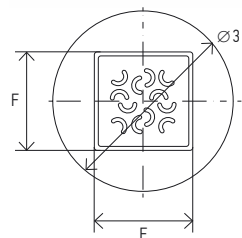

Dedykowane
do średnicy $\varnothing 50$

Typ podejścia:
P1 Boczny
P2 Boczny z kołnierzem
P3 Prosty
P4 Prosty z kołnierzem

TYP PODEJŚCIA	WYMIARY				
	\varnothing	A	B	C	D
P1	50	120÷150	110	10÷30	120
P2	50	120÷150	110	10÷30	120
P3	50	146÷177	138	8÷31	120
P4	50	146÷177	140	6÷31	120

ŁAZIENKOWE
WPUSTY LINIOWE
Z KOŁNIERZEM PŁASKIM

Material
stal nierdzewna

Dedykowane
do średnicy $\varnothing 50$

Dostępne długości:
L1 600 mm
L2 800 mm
L3 1000 mm

	WYMIARY						
	\varnothing	A	B	C	D	E	F
L1	50	600	634	72	90	60	120
L2	50	800	834	72	90	60	120
L3	50	1000	1034	72	90	60	120

ŁAZIENKOWE
WPUSTY LINIOWE
POD PŁYTKĘ

Material
stal nierdzewna

Dedykowane
do średnicy $\varnothing 50$

Dostępne długości:
L1 600 mm
L2 800 mm
L3 1000 mm

	WYMIARY					
	\varnothing	A	B	C	E	F
L1	50	600	660	88	60	120
L2	50	800	860	88	60	120
L3	50	1000	1060	88	60	120