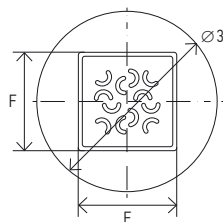

Dedykowane
do średnicy $\varnothing 50$

Typ podejścia:
P1 Boczny
P2 Boczny z kołnierzem
P3 Prosty
P4 Prosty z kołnierzem

TYP PODEJŚCIA	WYMIARY				
	\varnothing	A	B	C	D
P1	50	120÷150	110	10÷30	120
P2	50	120÷150	110	10÷30	120
P3	50	146÷177	138	8÷31	120
P4	50	146÷177	140	6÷31	120

ŁAZIENKOWE
WPUSTY LINIOWE
Z KOŁNIERZEM PŁASKIM

Material
stal nierdzewna

Dedykowane
do średnicy $\varnothing 50$

Dostępne długości:
L1 600 mm
L2 800 mm
L3 1000 mm

	WYMIARY						
	\varnothing	A	B	C	D	E	F
L1	50	600	634	72	90	60	120
L2	50	800	834	72	90	60	120
L3	50	1000	1034	72	90	60	120

ŁAZIENKOWE
WPUSTY PUNKTOWE
AQUA AMBIENT SUPER

Aqua Ambient
Super

Material
korpus: tworzywo
ruszt: stal nierdzewna

Dedykowane
do średnicy $\varnothing 50$ lub $\varnothing 40$

Typ podejścia:
P1 Boczny
P2 Przelotowy

ŁAZIENKOWE
WPUSTY LINIOWE
POD PŁYTKĘ

Material
stal nierdzewna

Dedykowane
do średnicy $\varnothing 50$

Dostępne długości:
L1 600 mm
L2 800 mm
L3 1000 mm

	WYMIARY					
	\varnothing	A	B	C	E	F
L1	50	600	660	88	60	120
L2	50	800	860	88	60	120
L3	50	1000	1060	88	60	120