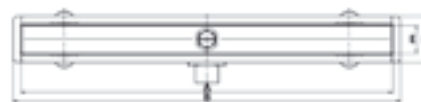

CUBE

- Wymienne ruszty wykonane ze stali nierdzewnej ułatwiającej czyszczenie
- Dostępne długości: 600 mm, 800 mm oraz 1000 mm
- Minimalna wysokość zabudowy: 72 mm

DZIĘKI WYMIENNYM RUSZTOM,
TWOJA ŁAZIENKA ZA KAŻDYM
RAZEM MOŻE WYGLĄDĄĆ
INACZEJ

FUNKCJONALNY,
A ZARAZEM SUBTELNY
ELEMENT ARANŻACJI
POMIESZCZENIA
– DEDYKOWANY POD
WYKOŃCZENIE KAFLEM
LUB KAMIENIEM
NATURALNYM

ŁAZIENKOWE
WPUSTY PUNKTOWE
AQUA AMBIENT CLASSIC

Aqua Ambient
Classic

Material
korpus: tworzywo
ruszt: stal nierdzewna

Dedykowane
do średnicy $\varnothing 50$

Typ podejścia:
P1 Boczny
P2 Boczny z kołnierzem
P3 Prosty
P4 Prosty z kołnierzem

TYP PODEJŚCIA	WYMIARY				
	\varnothing	A	B	C	D
P1	50	120÷150	110	10÷30	120
P2	50	120÷150	110	10÷30	120
P3	50	146÷177	138	8÷31	120
P4	50	146÷177	140	6÷31	120

ŁAZIENKOWE
WPUSTY LINIOWE
Z KOŁNIERZEM PŁASKIM

Material
stal nierdzewna

Dedykowane
do średnicy $\varnothing 50$

Dostępne długości:
L1 600 mm
L2 800 mm
L3 1000 mm

	WYMIARY						
	\varnothing	A	B	C	D	E	F
L1	50	600	634	72	90	60	120
L2	50	800	834	72	90	60	120
L3	50	1000	1034	72	90	60	120