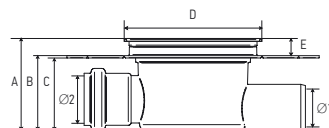

ŁAZIENKOWE
WPUSTY PUNKTOWE
AQUA AMBIENT SUPER

Aqua Ambient
Super

Material
korpus: tworzywo
ruszt: stal nierdzewna

Dedykowane
do średnicy $\varnothing 50$ lub $\varnothing 40$

Typ podejścia:
P1 Boczny
P2 Przelotowy

TYP PODEJŚCIA				WYMIARY					
	$\varnothing 1$	$\varnothing 2$	$\varnothing 3$	A	B	C	D	E	F
P1 $\varnothing 40$	40	-	220	80÷105	65	63	120	15	120
P1 $\varnothing 50$	50	-	220	80÷105	65	63	120	15	120
P2 $\varnothing 40$	40	40	220	80÷105	65	63	120	15	120
P2 $\varnothing 50$	50	50	220	80÷105	65	63	120	15	120